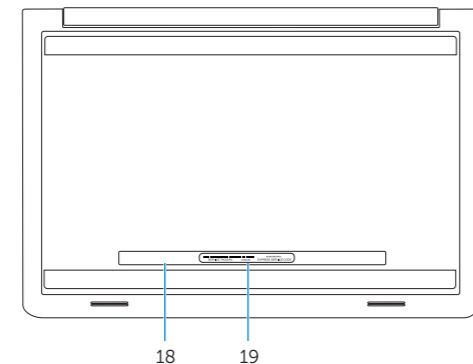

073T3XA00

Printed in China.

2014-10

Features

Caracteristici | Funkcije | Funkcije | Özellikler

1. Right microphone
2. Intel RealSense 3D camera – optional
3. Camera-status light
4. Left microphone
5. Security-cable slot
6. Power-adapter port
7. USB 2.0 port
8. Media-card reader
9. Power and battery-status light
10. Hard-drive status light
11. Left-click area
12. Right-click area
13. Headset port
14. USB 3.0 ports (2)
15. HDMI port
16. Network port
17. Power button
18. Regulatory label
19. Service Tag label

1. Microfonul din dreapta
2. Cameră 3D Intel RealSense – opțional
3. Indicator luminos de stare a camerei
4. Microfonul din stânga
5. Slot pentru cablu de securitate
6. Port pentru adaptorul de alimentare
7. Port USB 2.0
8. Cititor de cartele de stocare
9. Indicator luminos de stare a alimentării și bateriei
10. Indicator luminos de stare a hard diskului
11. Zonă pentru clic stânga
12. Zonă pentru clic dreapta
13. Port pentru setul cască-microfon
14. Porturi USB 3.0 (2)
15. Port HDMI
16. Port de rețea
17. Buton de alimentare
18. Etichetă de reglementare
19. Etichetă de service