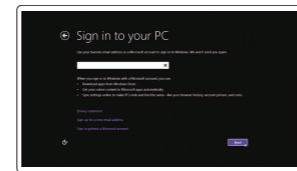

Sign in to your Microsoft account or create a local account

Conectați-vă la contul Microsoft sau creați un cont local
Vpišite se v račun Microsoft ali ustvarite lokalni račun
Prijavite se na svoj Microsoft nalog ili kreirajte lokalni nalog
Microsoft hesabınıza oturum açın veya yerel bir hesap oluşturun

Locate your Dell apps

Localizați aplicațiile Dell | Poišćite svoje programe Dell
Pronađite svoje Dell aplikacije | Dell uygulamalarınızı bulun

Register your computer

Înregistrați-vă computerul | Registrirajte svoj računalnik
Registrujte svoj računar | Bilgisayarınızı kaydedtinin

Dell Backup and Recovery

Backup și recuperare Dell | Dell Backup and Recovery
Dell Backup and Recovery | Dell Backup and Recovery