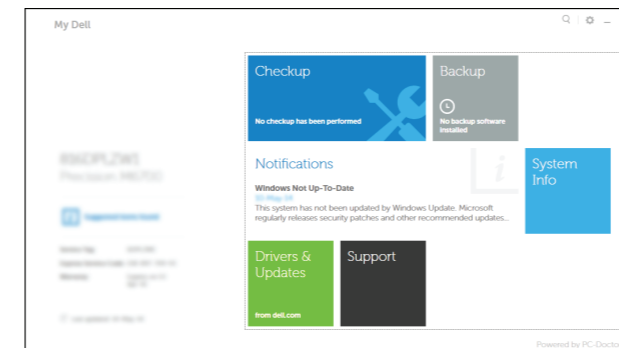

My Dell

Computerul meu Dell | Moj Dell
Moj Dell | Dell Bilgisayarım

Learn how to use Windows

Aflați cum se utilizează sistemul Windows | Naučite se uporabljati Windows
Saznajite kako da koristite Windows | Windows'un nasıl kullanılacağını öğrenin