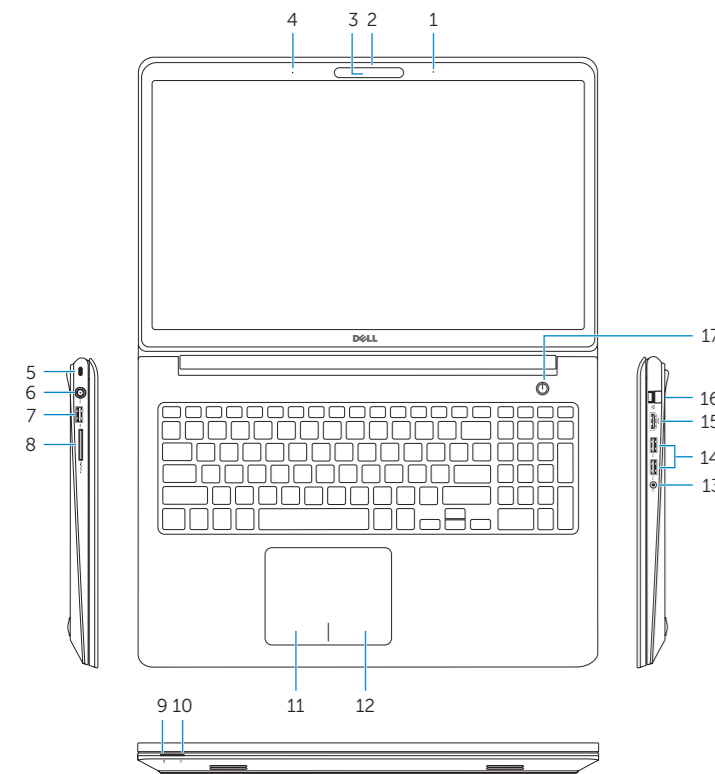

073T3XA00

Printed in China.

2014-10

Features

Caracteristici | Funkcije | Funkcije | Özellikler

1. Right microphone
2. Intel RealSense 3D camera – optional
3. Camera-status light
4. Left microphone
5. Security-cable slot
6. Power-adapter port
7. USB 2.0 port
8. Media-card reader
9. Power and battery-status light
10. Hard-drive status light
11. Left-click area
12. Right-click area
13. Headset port
14. USB 3.0 ports (2)
15. HDMI port
16. Network port
17. Power button
18. Regulatory label
19. Service Tag label

1. Microfonul din dreapta
2. Cameră 3D Intel RealSense – opțional
3. Indicator luminos de stare a camerei
4. Microfonul din stânga
5. Slot pentru cablu de securitate
6. Port pentru adaptorul de alimentare
7. Port USB 2.0
8. Cititor de cartele de stocare
9. Indicator luminos de stare a alimentării și bateriei
10. Indicator luminos de stare a hard diskului
11. Zonă pentru clic stânga
12. Zonă pentru clic dreapta
13. Port pentru setul cască-microfon
14. Porturi USB 3.0 (2)
15. Port HDMI
16. Port de rețea
17. Buton de alimentare
18. Etichetă de reglementare
19. Etichetă de service